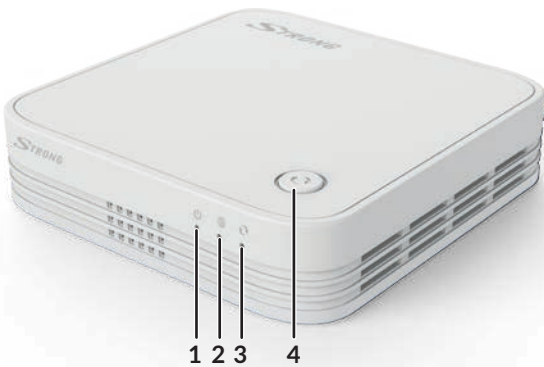

ATRIA Wi-Fi Mesh Home Kit 1200

1. Power LED
2. WAN LED
3. Pairing LED
4. Connect & Secure (WPS) button
5. 3x Gigabit LAN/WAN Ethernet ports
6. Reset-Taste
7. Netzteilanschluss

Wi-Fi

Frequenz	2,4 GHz und 5 GHz gleichzeitig
Standards	IEEE 802.11ac / n / g / b / a, IEEE 802.11d, IEEE 802.11h, IEEE 802.11e, IEEE 802.11i
Signalrate	5 GHz: Bis zu 867 Mbit / s 2,4 GHz: Bis zu 300 Mbit / s
Sicherheit	WPA™ / WPA-PSK™ und WPA2™ / WPA2-PSK™
Antenne	4 * Interne Antenne (3 dBi)
Sendeleistung Europa:	<20 dBm (2,4 GHz), <23 dBm (5 GHz)
Unterstützte Kanäle	5 GHz: 36, 40, 44, 48, 52, 56, 60, 64, 100, 104, 108, 112 2,4 GHz: 1, 2, 3, 4, 5, 6, 7, 8, 9, 10, 11, 12, 13

Features

Einfache MESH-Unterstützung	Automatisch organisiertes Netzwerk Automatische Konfiguration Nahtloses Roaming Auto MESH Routing Auto Healing (Redundanz und Failover) Intelligentes Roaming (Dynamische Verwaltung von Clients und Client Frequenzbändern)
Architektur mit mehreren Zugriffspunkten (bis zu 6x ATRIA Mesh Extender 1200)	
Nur ein Wi-Fi-Name im ganzen Haus (Konfigurationsfreigabe)	

Hardware

Hauptchipsatz	RTL8197FS
Wi-Fi-Chipsatz	RTL8812FR für 5 GHz
Ethernet-Ports	3x 10/100 / 1000M WAN / LAN-Ports (Auto MDI / MDIX)
Button Connect & Secure	(WPS), Zurücksetzen LEDs Power, internet, Pairing
Stromversorgung	Externes Netzteil, 12 V / 1 A DC
Standards	IEEE 802.3, IEEE 802.3u, IEEE 802.3ab

Andere Spezifikationen

Zertifizierung	CE
Leistungsaufnahme pro Einheit	<8 W
Paketinhalt	2x Mesh Extender 1200 2x Netzteil (12 V / 1 A DC) 1x CAT5E-Ethernet-Kabel 1x Installationsanleitung, Garantiekarte
Systemanforderungen	Internetbrowser

Software

Grundlegendes	Netzwerk-DHCP, DNS, IGMP v1 / v2, NAT, IPV4 / V6, WDS, WPS, WMM Management Web-Benutzeroberfläche, Zeiteinstellungen, Konfigurationssicherung / -wiederherstellung, Firmware-Aktualisierung, Systemprotokoll Internetprotokoll IPv4 / V6 STRONG Mesh App Herunterladbare Android- und iOS-App zur Verwaltung des ATRIA Wi-Fi Mesh-Netzwerks

Umgebung

Betriebstemperatur:	0 °C ~ + 45 °C.
Lagertemperatur:	-20 °C ~ + 70 °C.
Betriebsfeuchtigkeit:	10% ~ 95% nicht kondensierend
Lagerfeuchtigkeit:	10% ~ 95% nicht kondensierend
Abmessungen (BxTxH) pro Einheit	130 * 130 * 30 mm
Gewicht pro Einheit:	~ 220 g