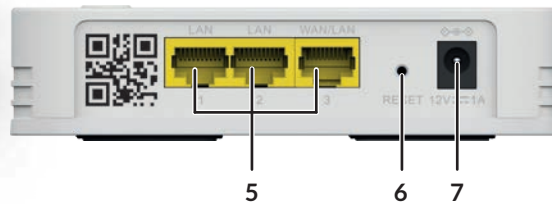

ATRIA Wi-Fi Mesh Home Kit 1200

1. Power LED
2. WAN LED
3. Pairing LED
4. Connect & Secure (WPS) button
5. 3x Gigabit LAN/WAN Ethernet ports
6. Reset-Taste
7. Netzteilanschluss

Wi-Fi

Frequenz	2,4 GHz und 5 GHz gleichzeitig
Standards	IEEE 802.11ac / n / g / b / a, IEEE 802.11d, IEEE 802.11h, IEEE 802.11e, IEEE 802.11i
Signalrate	5 GHz: Bis zu 867 Mbit / s 2,4 GHz: Bis zu 300 Mbit / s
Sicherheit	WPA™ / WPA-PSK™ und WPA2™ / WPA2-PSK™
Antenne	4 * Interne Antenne (3 dBi)
Sendeleistung Europa:	<20 dBm (2,4 GHz), <23 dBm (5 GHz)
Unterstützte Kanäle	5 GHz: 36, 40, 44, 48, 52, 56, 60, 64, 100, 104, 108, 112 2,4 GHz: 1, 2, 3, 4, 5, 6, 7, 8, 9, 10, 11, 12, 13

Features

Einfache MESH-Unterstützung	Automatisch organisiertes Netzwerk Automatische Konfiguration Nahtloses Roaming Auto MESH Routing Auto Healing (Redundanz und Failover) Intelligentes Roaming (Dynamische Verwaltung von Clients und Client Frequenzbändern)
Architektur mit mehreren Zugriffspunkten (bis zu 6x ATRIA Mesh Extender 1200)	
Nur ein Wi-Fi-Name im ganzen Haus (Konfigurationsfreigabe)	

Hardware

Hauptchipsatz	RTL8197FS
Wi-Fi-Chipsatz	RTL8812FR für 5 GHz
Ethernet-Ports	3x 10/100 / 1000M WAN / LAN-Ports (Auto MDI / MDIX)
Button Connect & Secure	(WPS), Zurücksetzen LEDs Power, internet, Pairing
Stromversorgung	Externes Netzteil, 12 V / 1 A DC
Standards	IEEE 802.3, IEEE 802.3u, IEEE 802.3ab

Andere Spezifikationen

Zertifizierung	CE
Leistungsaufnahme pro Einheit	<8 W
Paketinhalt	2x Mesh Extender 1200 2x Netzteil (12 V / 1 A DC) 1x CAT5E-Ethernet-Kabel 1x Installationsanleitung, Garantiekarte
Systemanforderungen	Internetbrowser

Software

Grundlegendes	Netzwerk-DHCP, DNS, IGMP v1 / v2, NAT, IPV4 / V6, WDS, WPS, WMM Management Web-Benutzeroberfläche, Zeiteinstellungen, Konfigurationssicherung / -wiederherstellung, Firmware-Aktualisierung, Systemprotokoll Internetprotokoll IPv4 / V6 STRONG Mesh App Herunterladbare Android- und iOS-App zur Verwaltung des ATRIA Wi-Fi Mesh-Netzwerks

Umgebung

Betriebstemperatur:	0 °C ~ + 45 °C.
Lagertemperatur:	-20 °C ~ + 70 °C.
Betriebsfeuchtigkeit:	10% ~ 95% nicht kondensierend
Lagerfeuchtigkeit:	10% ~ 95% nicht kondensierend
Abmessungen (BxTxH) pro Einheit	130 * 130 * 30 mm
Gewicht pro Einheit:	~ 220 g